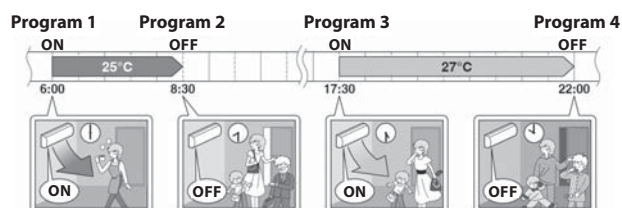

TÝDENNÍ ČASOVAČ

Týdenní časovač umožňuje naprogramovat celý týden provozu klimatizace, takže se nemusíte obtěžovat s každodenním manuálním nastavováním. Pro každý den v týdnu lze naprogramovat až 4 provozy.

Jednotky bez týdenního časovače mají 24-hodinový časovač, který umožňuje nastavit čas kdy jednotka bude zapnuta a vypnuta každý den.